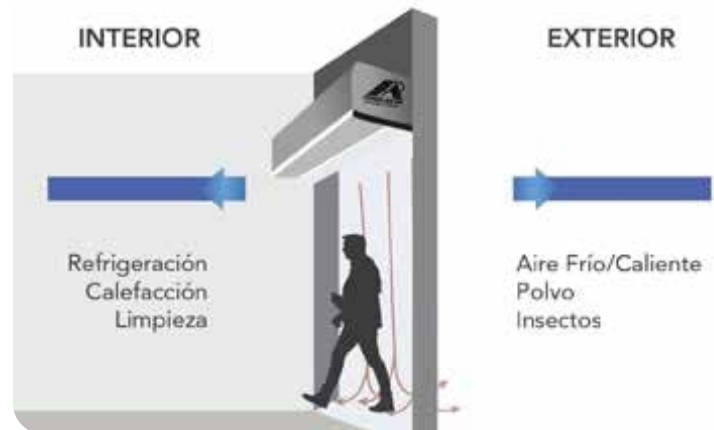

MODELOS DE PRODUCTOS

Modelo	Tamaño	Watts	Voltaje	Frecuencia	CFM	Ruido dB (A)	Flujo de aire (m3 / h)
QAC-36-1	36 "	180	115	60 Hz	659	960-1120	55-57
QAC-36-2	36 "	180	220-240	50/60 Hz	659	960-1120	55-57
QAC-48-1	48 "	200	115	60 Hz	1030	1200-1750	56-58
QAC-48-2	48 "	200	220-240	50/60 Hz	1030	1200-1750	56-58
QAC-60-1	60 "	220	115	60 Hz	1283	1500-2180	57-59
QAC-60-2	60 "	220	220-240	50/60 Hz	1283	1500-2180	57-59