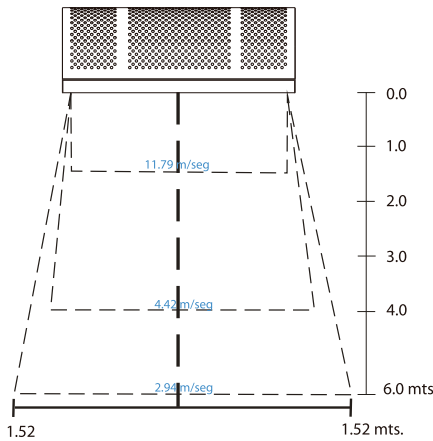

Product	Item	Product	Item
110V Arc Shape Cross Flow Air Curtain with remote control	FM-1209N-2Y-110 FM-1212N-2Y-110 FM-1215N-2Y-110	220V Arc Shape Cross Flow Air Curtain with remote control	FM-1209N-2Y-220 FM-1212N-2Y-220 FM-1215N-2Y-220

QAC 36