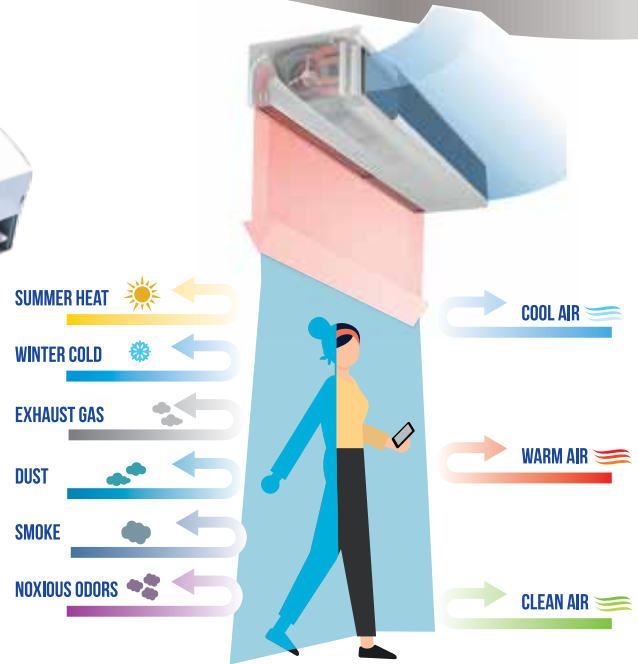

FiFi air

Fabricado desde 1987
Con los mejores procesos
y con la mas alta calidad.

Pared **INVISIBLE** a base de aire
IDEALES Y FÁCILES DE INSTALAR

Cortinas de aire
36", 48" y 60"

La línea de Cortinas de Aire **FIFI**, ofrecen un silencioso funcionamiento ideal para aplicaciones comerciales donde el nivel de ruido es fundamental; envolvente diseñada y estilizada para optimizar la salida de aire con velocidad apropiadas para su uso en: oficinas, lavanderías, cafeterías, mini super, farmacias, cuartos de refrigeración, etc.

Beneficios

Evitan insectos voladores y fortalecen flujo de aire
Evitan fuga en puertas abiertas
Evita que entre calor, humo, polvo etc.

MODELOS DE PRODUCTOS

Modelo	Tamaño	Watts	Voltaje	Frecuencia	CFM	Ruido dB (A)	Flujo de aire (m3 / h)
QAC-36-1	36 "	180	115	60 Hz	659	960-1120	55-57
QAC-36-2	36 "	180	220-240	50/60 Hz	659	960-1120	55-57
QAC-48-1	48 "	200	115	60 Hz	1030	1200-1750	56-58
QAC-48-2	48 "	200	220-240	50/60 Hz	1030	1200-1750	56-58
QAC-60-1	60 "	220	115	60 Hz	1283	1500-2180	57-59
QAC-60-2	60 "	220	220-240	50/60 Hz	1283	1500-2180	57-59

FiFi cortinas de aire son ideales, fácil de instalar y son unidades funcionales de puerta / entrada. Este es un producto de bajo mantenimiento, que reduce el consumo de energía y costes. Cada cortina se puede utilizar en puertas de altura de hasta 9 pies e incluyen un acabado de pintura en polvo de metal que es resistente a la corrosión. Una excelente manera de reducir al mínimo la suciedad, polvo, humos, y evita que los insectos entren. Cada unidad incluye un mando a distancia, Umbral Bajo Temperatura: 14 ° F / -10 ° C, 3 velocidades de viento natural, cableado del interruptor de la puerta (que se adjunta al cable de alimentación), y hasta 24 horas de uso continuo. Empaquetado individual.