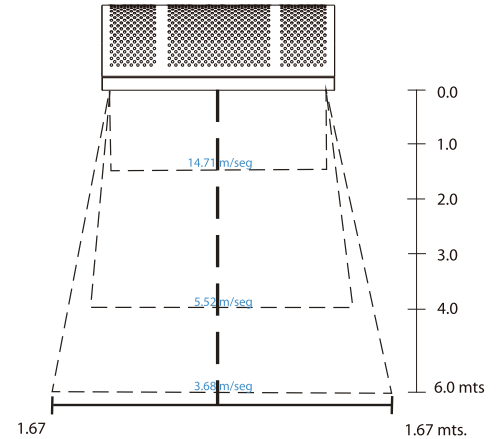

QAC 48

Paseo de la Reforma 42,
Cuauhtémoc, 06040
Ciudad de México, CDMX,
México.