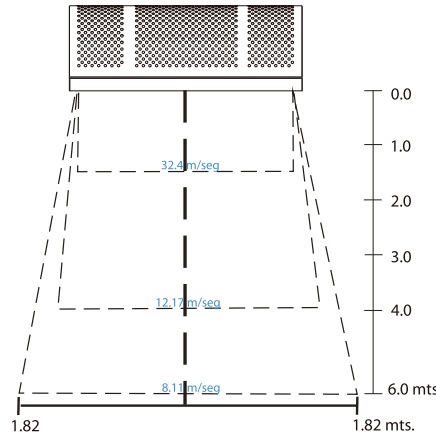

Product	Item	Product	Item
110V Arc Shape Cross Flow Air Curtain with remote control	FM-1209N-2Y-110 FM-1212N-2Y-110 FM-1215N-2Y-110	220V Arc Shape Cross Flow Air Curtain with remote control	FM-1209N-2Y-220 FM-1212N-2Y-220 FM-1215N-2Y-220

QAC 60

Paseo de la Reforma 42,
Cuauhtémoc, 06040
Ciudad de México, CDMX,
México.

Calzada San Pedro 105,
Interior 101, Del Valle, 66220
San Pedro Garza García,
Nuevo León, México